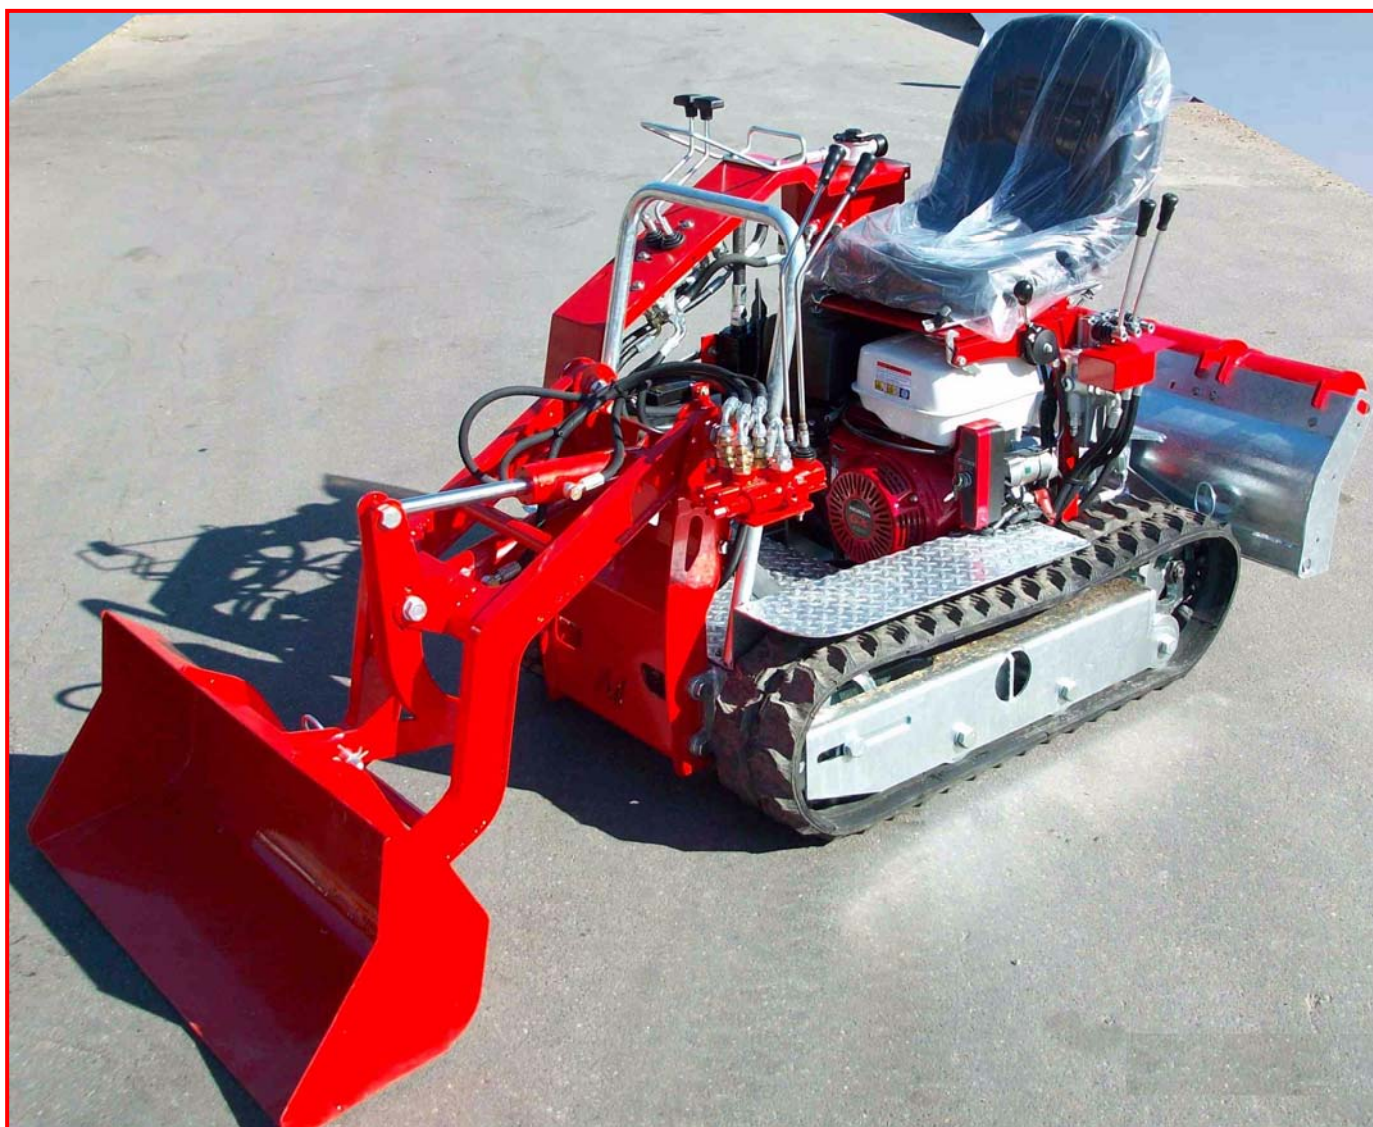

**MORSELLI e
MACCAFERRI SRL**

BT-1

**CARICATORE FRONTALE
PER TIGER ONE**

MORSELLI e MACCAFERRI SRL

Capacità 50 litri
Portata 100 Kg
Larghezza max 900mm
Altezza di scarramento filo benna 1000mm
Altezza al fulcro benna 1230 mm